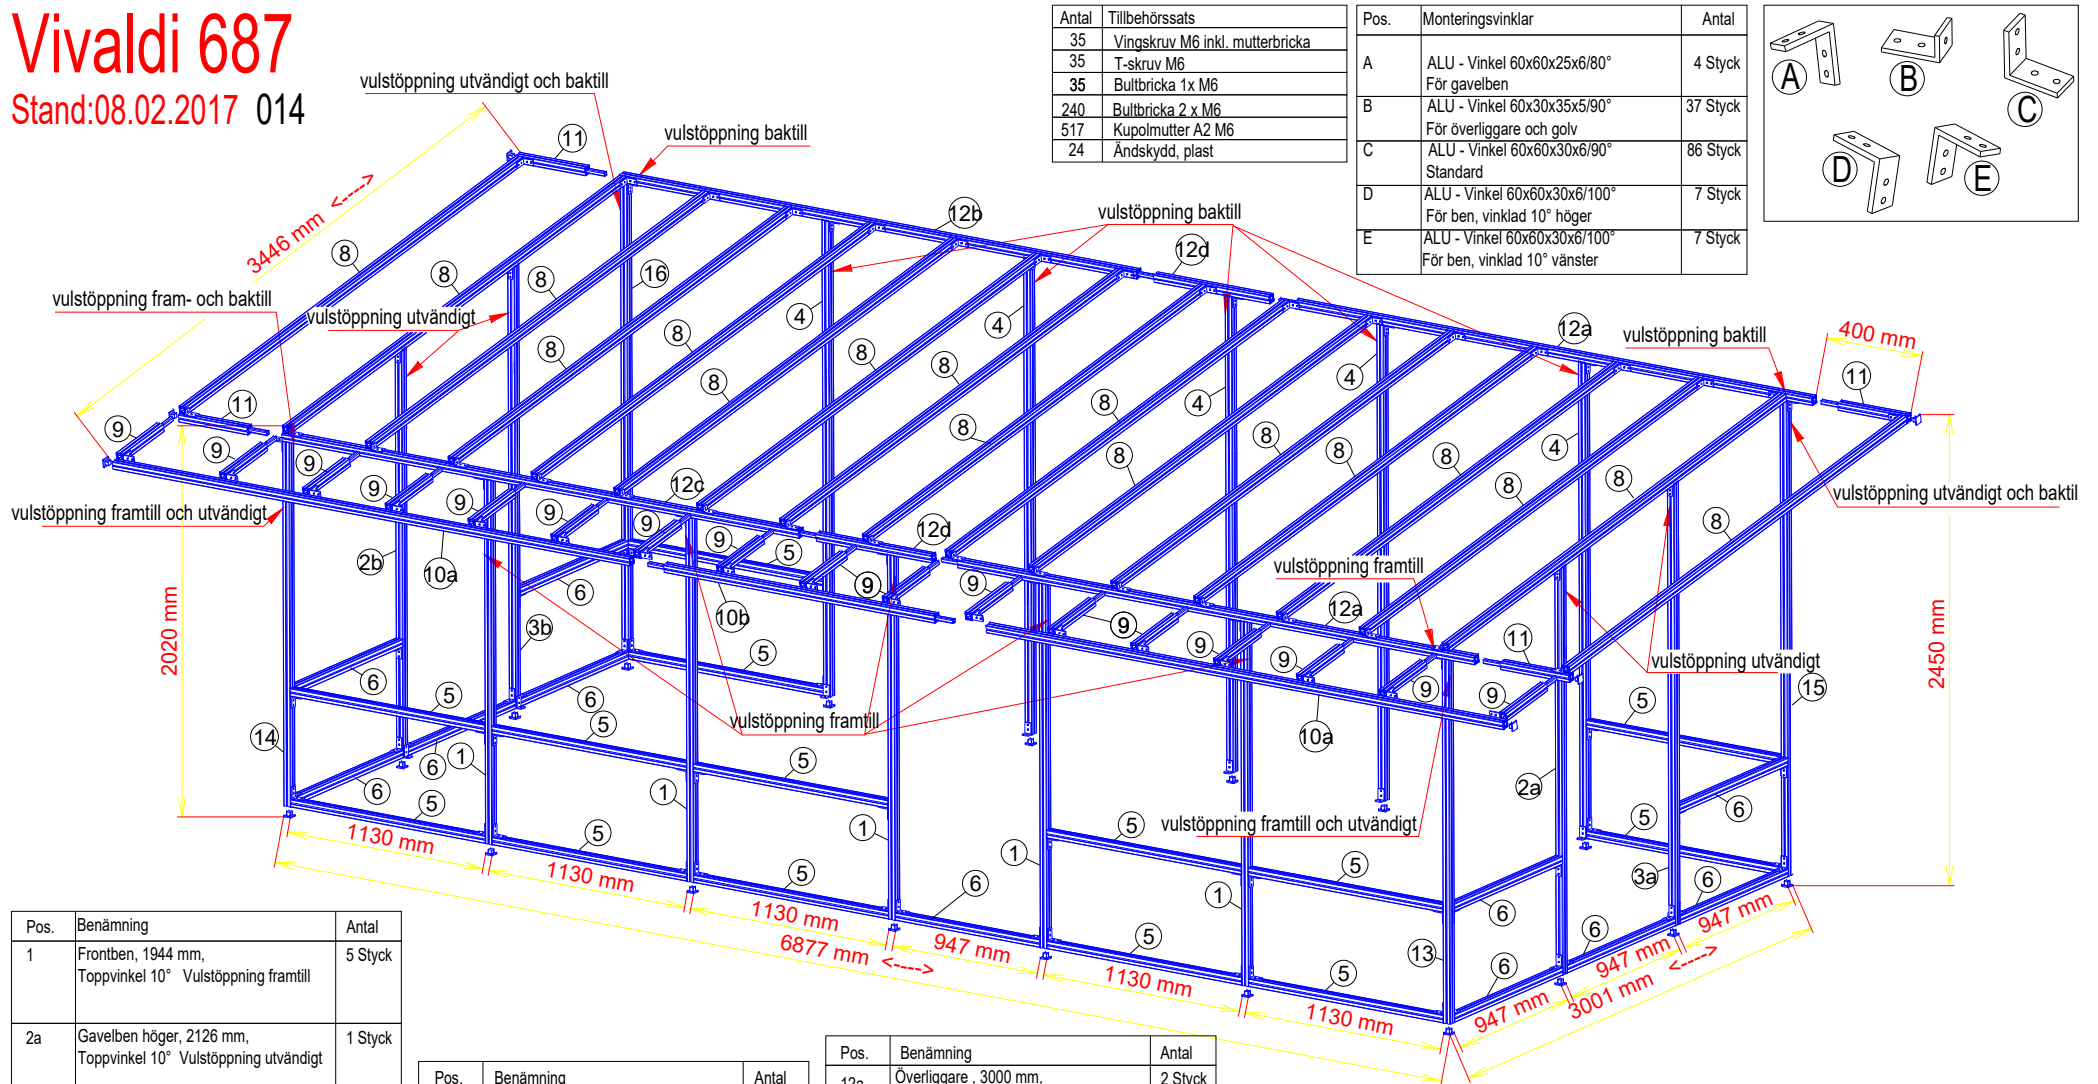

Vivaldi 687

Stand:08.02.2017 014

Antal	Tillbehörssats
35	Vingskruv M6 inkl. mutterbricka
35	T-skruv M6
35	Bultbricka 1x M6
240	Bultbricka 2 x M6
517	Kupolmutter A2 M6
24	Åndskydd, plast

Pos.	Monteringsvinklar	Antal
A	ALU - Vinkel 60x60x25x6/80° För gavelben	4 Styck
B	ALU - Vinkel 60x30x35x5/90° För överliggare och golv	37 Styck
C	ALU - Vinkel 60x60x30x6/90° Standard	86 Styck
D	ALU - Vinkel 60x60x30x6/100° För ben, vinklad 10° höger	7 Styck
E	ALU - Vinkel 60x60x30x6/100° För ben, vinklad 10° vänster	7 Styck

Pos.	Benämning	Antal
1	Frontben, 1944 mm, Toppvinkel 10° Vulstöppning framtill	5 Styck
2a	Gavelben höger, 2126 mm, Toppvinkel 10° Vulstöppning utvändigt	1 Styck
2b	Gavelben vänster, 2126 mm, Toppvinkel 10° Vulstöppning utvändigt	1 Styck
3a	Gavelben höger, 2268 mm, Toppvinkel 10° Vulstöppning utvändigt	1 Styck
3b	Gavelben vänster, 2268 mm, Toppvinkel 10° Vulstöppning utvändigt	1 Styck
4	Bakben, 2410 mm, Toppvinkel 10° Vulstöppning utvändigt	5 Styck
5	Tvärstag, 1130 mm	14 Styck
6	Tvärstag, 947 mm	11 Styck

Pos.	Benämning	Antal
12a	Överliggare, 3000 mm, med insticksprofil 20 x 20 x 2 / 200 mm Vulstöppning utvändigt	2 Styck
12b	Överliggare, 3000 mm Vulstöppning utvändigt	1 Styck
12c	Överliggare, 3000 mm, Vulstöppning fram- och baktill	1 Styck
12d	Överliggare, 877 mm med insticksprofil 20 x 20 x 2 / 200 mm	2 Styck
13	Frontben höger hörn, 1944 mm Toppvinkel 10° Vulstöppning framtill och utvändigt	1 Styck
14	Frontben vänster hörn, 1944 mm Toppvinkel 10° Vulstöppning framtill och utvändigt	1 Styck

Vivaldi stativ S440 / 6877 x 3001 mm