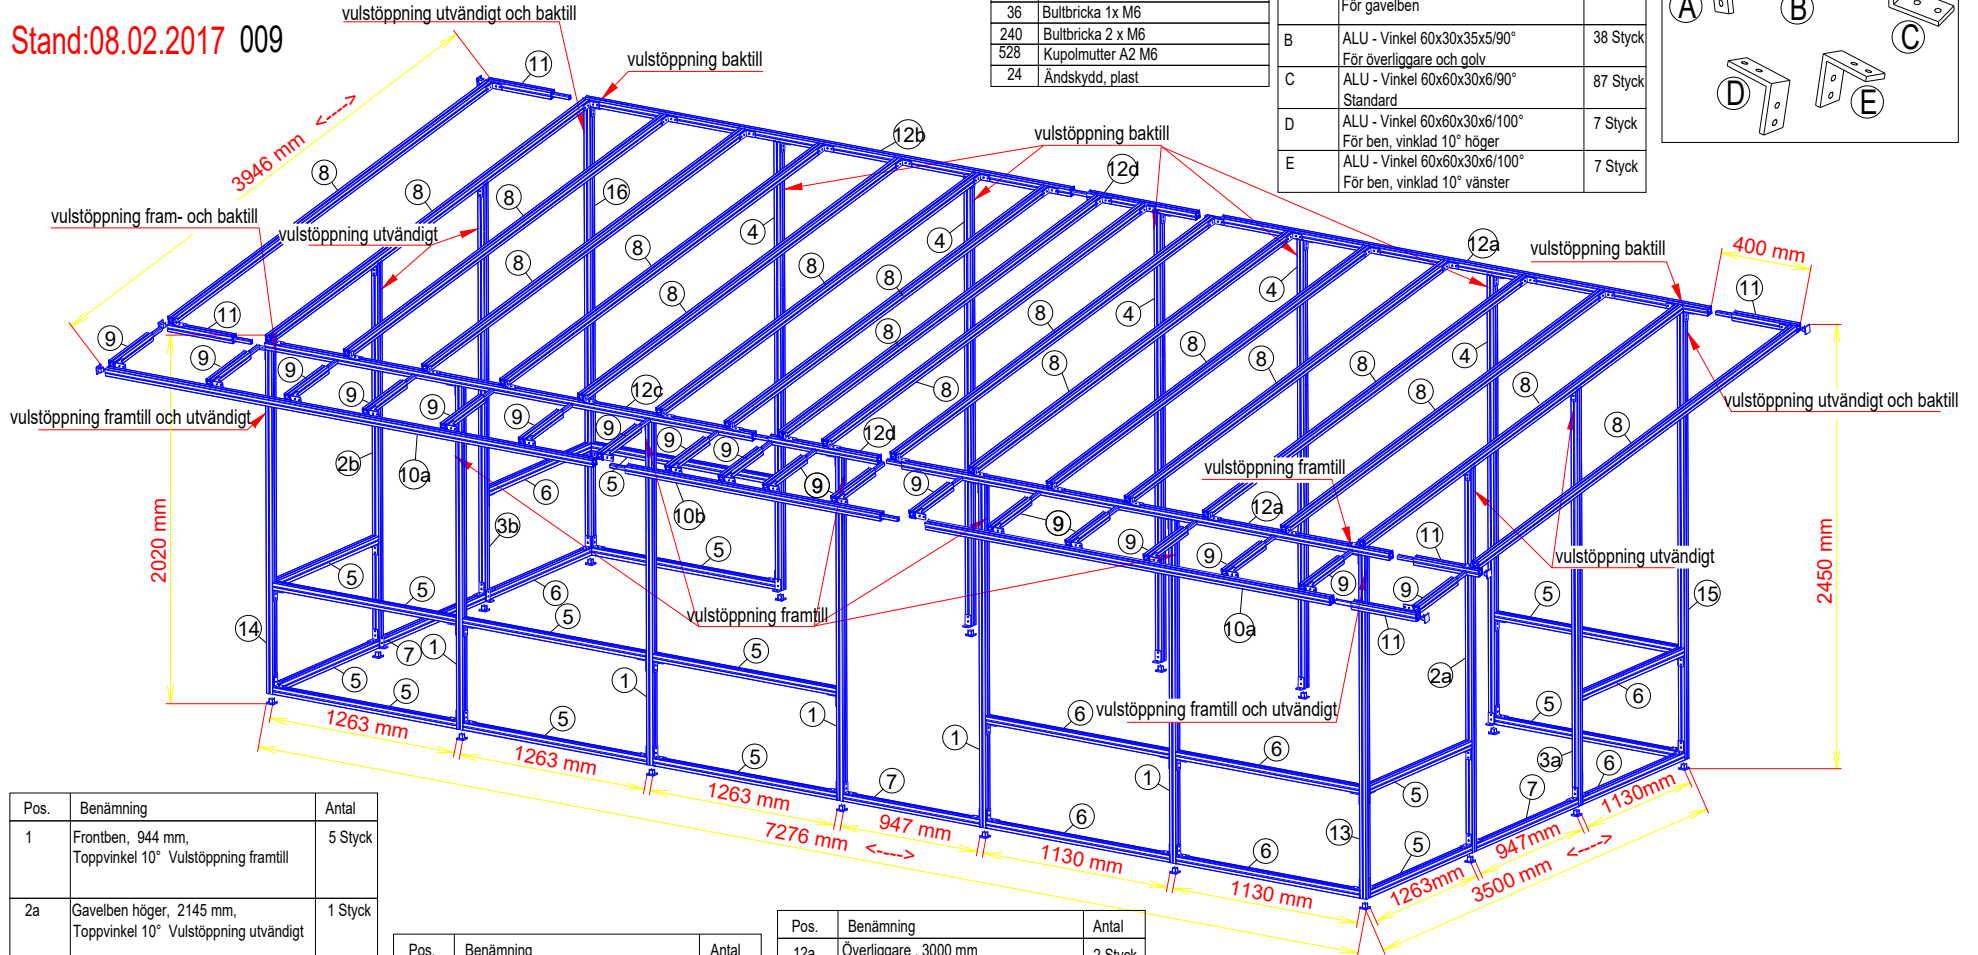

# Vivaldi 727

Stand:08.02.2017 009

Antal	Tillbehörsrats
35	Vingskruv M6 inkl. mutterbricka
35	T-skruv M6
36	Bultbricka 1x M6
240	Bultbricka 2 x M6
528	Kupolmutter A2 M6
24	Ändskydd, plast

Pos.	Monteringsvinklar	Antal
A	ALU - Vinkel 60x60x25x6/80° För gavelben	4 Styck
B	ALU - Vinkel 60x30x35x5/90° För överliggare och golv	38 Styck
C	ALU - Vinkel 60x60x30x6/90° Standard	87 Styck
D	ALU - Vinkel 60x60x30x6/100° För ben, vinklad 10° höger	7 Styck
E	ALU - Vinkel 60x60x30x6/100° För ben, vinklad 10° vänster	7 Styck

Pos.	Benämning	Antal
1	Frontben, 944 mm, Toppvinkel 10° Vulstöppning framtill	5 Styck
2a	Gavelben höger, 2145 mm, Toppvinkel 10° Vulstöppning utvändigt	1 Styck
2b	Gavelben vänster, 2145 mm, Toppvinkel 10° Vulstöppning utvändigt	1 Styck
3a	Gavelben höger, 2268 mm, Toppvinkel 10° Vulstöppning utvändigt	1 Styck
3b	Gavelben vänster, 2268 mm, Toppvinkel 10° Vulstöppning utvändigt	1 Styck
4	Bakben, 2410mm Toppvinkel 10° Vulstöppning utvändigt	5 Styck
5	Tvärstag, 1263 mm	14 Styck
6	Tvärstag, 1130 mm	8 Styck

Pos.	Benämning	Antal
7	Tvärstag, 947 mm	3 Styck
8	Takstol, 3500 mm,	18 Styck
9	Baldakinstag, 360 mm med insticksprofil 20 x 20 x 2/200 mm	18 Styck
10a	Baldakinstång, 3000 mm	2 Styck
10b	Baldakinstång, 1670 mm, med insticksprofiler 20 x 20 x 2/200mm	1 Styck
11	Baldakinstag, 400 mm med insticksprofil 20 x 20 x 2/200 mm	4 Styck

Pos.	Benämning	Antal
12a	Överliggare, 3000 mm med insticksprofil 20 x 20 x 2 / 200mm Vulstöppning utvändigt	2 Styck
12b	Överliggare, 3000 mm Vulstöppning utvändigt	1 Styck
12c	Överliggare, 3000 mm, Vulstöppning fram - och baktill	1 Styck
12d	Överliggare, 1270 mm med insticksprofil 20 x 20 x 2 / 200 mm	2 Styck
13	Frontben höger hörn, 1944 mm Toppvinkel 10° Vulstöppning framtill och utvändigt	1 Styck
14	Frontben vänster hörn, 1944 mm Toppvinkel 10° Vulstöppning framtill och utvändigt	1 Styck