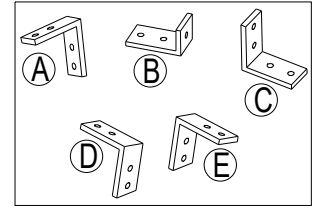

# Vivaldi 727

Stand:08.02.2017 009

Antal	Tillbehörsrats
35	Vingskruv M6 inkl. mutterbricka
35	T-skruv M6
36	Bultbricka 1x M6
240	Bultbricka 2 x M6
528	Kupolmutter A2 M6
24	Ändskydd, plast

Pos.	Monteringsvinklar	Antal
A	ALU - Vinkel 60x60x25x6/80° För gavelben	4 Styck
B	ALU - Vinkel 60x30x35x5/90° För överliggare och golv	38 Styck
C	ALU - Vinkel 60x60x30x6/90° Standard	87 Styck
D	ALU - Vinkel 60x60x30x6/100° För ben, vinklad 10° höger	7 Styck
E	ALU - Vinkel 60x60x30x6/100° För ben, vinklad 10° vänster	7 Styck

Pos.	Benämning	Antal
1	Frontben, 944 mm, Toppvinkel 10° Vulstöppning framtill	5 Styck
2a	Gavelben höger, 2145 mm, Toppvinkel 10° Vulstöppning utvändigt	1 Styck
2b	Gavelben vänster, 2145 mm, Toppvinkel 10° Vulstöppning utvändigt	1 Styck
3a	Gavelben höger, 2268 mm, Toppvinkel 10° Vulstöppning utvändigt	1 Styck
3b	Gavelben vänster, 2268 mm, Toppvinkel 10° Vulstöppning utvändigt	1 Styck
4	Bakben, 2410mm Toppvinkel 10° Vulstöppning utvändigt	5 Styck
5	Tvärstag, 1263 mm	14 Styck
6	Tvärstag, 1130 mm	8 Styck

Pos.	Benämning	Antal
15	Bakben höger hörn, 2410 mm, Toppvinkel 10° Vulstöppning utvändigt och baktill	1 Styck
16	Bakben vänster hörn, 2410 mm, Toppvinkel 10° Vulstöppning utvändigt och baktill	1 Styck