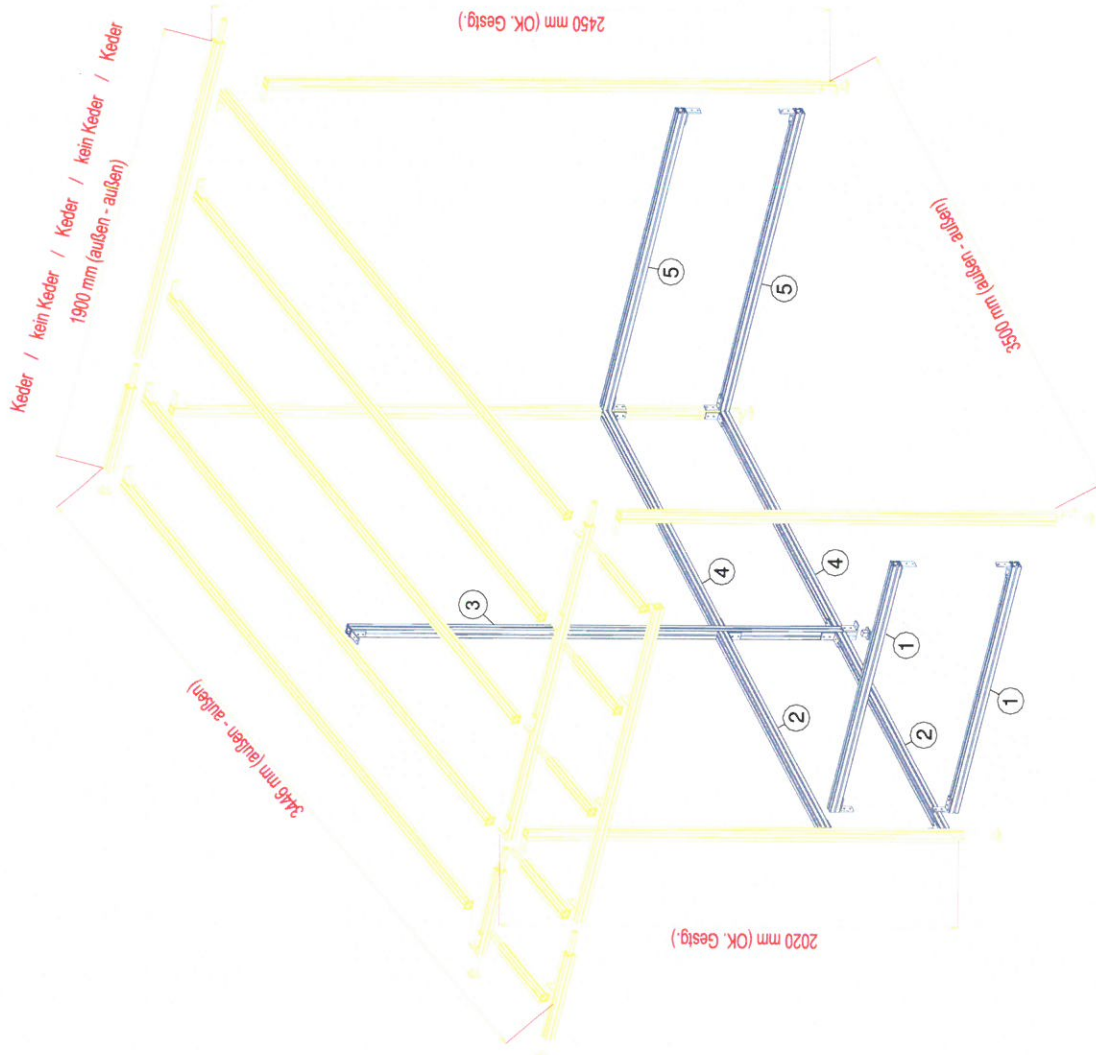

Menge	Bezeichnung
32	Klemmstück mit Gewinde 2 x M6 x 13
64	Hutmutter A2 M6

Nummer	Bezeichnung	Menge
C	ALU - Winkel 60x60x30x6/90° ängslängs gelocht	16 Stück

Sichtschutz 1,90 x 3,50 m Aluminium – Profil S440

Nummer	Bezeichnung	Menge
1	Querslange 40x40 1175 mm	2 Stück
2	Querslange 40x40 1645 mm	2 Stück
3	Querslange 40x40 2170 mm	1 Stück
4	Querslange 40x40 1735 mm	2 Stück
5	Querslange 40x40 1840 mm	2 Stück
6	Kederprofil 1250 mm	2 Stück