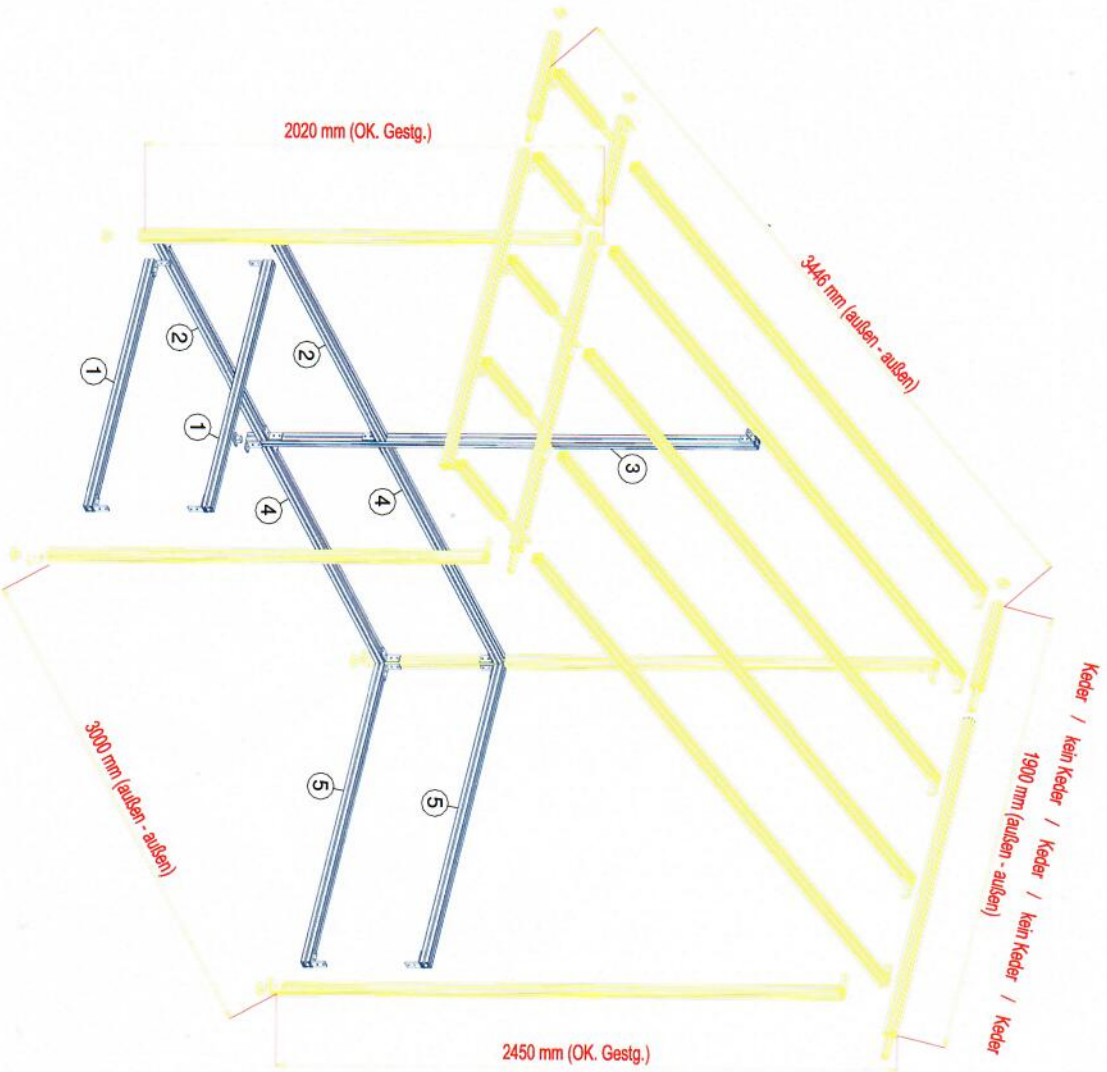

# Gestänge 018

Stand: 15.01.2018

| Menge | Bezeichnung                        |
|-------|------------------------------------|
| 32    | Klemmstück mit Gewinde 2 x M6 x 13 |
| 64    | Mutter A2 M6                       |

| Numer | Bezeichnung                                    | Menge    |
|-------|------------------------------------------------|----------|
| C     | ALU - Winkel 60x60x30x90°<br>ängslängs gelocht | 16 Stück |

Sichtschutz 1,90 x 3,00 m  
Aluminium – Profil S440

| Numer | Bezeichnung                 | Menge   |
|-------|-----------------------------|---------|
| 1     | Querstange 40x40<br>1175 mm | 2 Stück |
| 2     | Querstange 40x40<br>1375 mm | 2 Stück |
| 3     | Querstange 40x40<br>2170 mm | 1 Stück |
| 4     | Querstange 40x40<br>1505 mm | 2 Stück |
| 5     | Querstange 40x40<br>1840 mm | 2 Stück |
| 6     | Kederprofil<br>1250 mm      | 2 Stück |