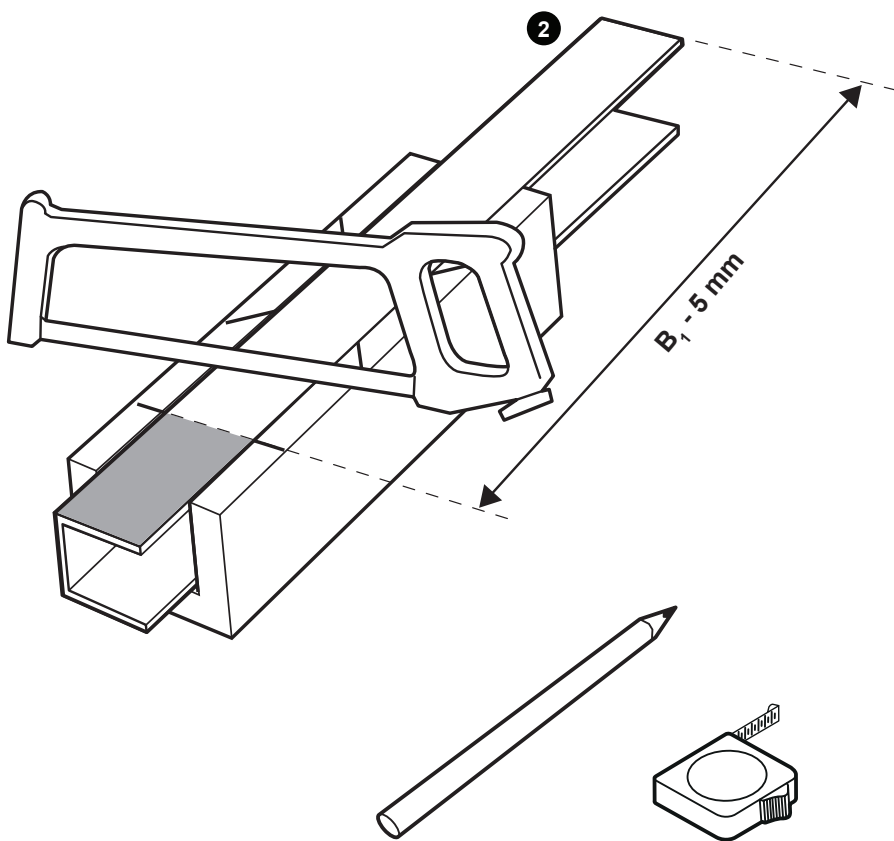

MYGGNETTDØR INSTALLASJONSGUIDE

(Service 123100193 - RAL9010)

(Service 123100191)

(Service 27581)

1

2

3

4

7

4x

8

Med vennlig hilsen oss i

EUROTENTS®