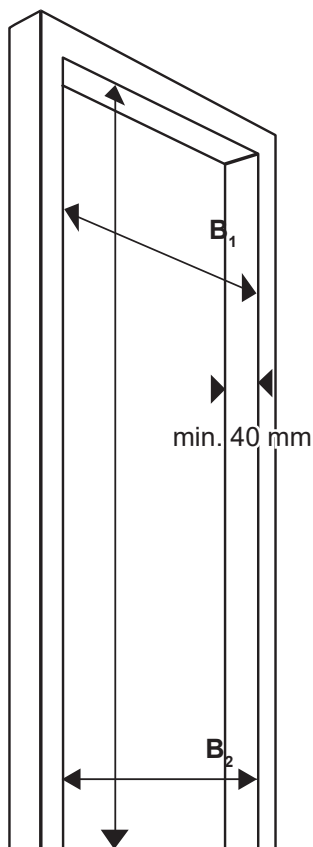

MYGGNETTDØR INSTALLASJONSGUIDE

(Service 123100193 - RAL9010)

(Service 123100191)

(Service 27581)

1

2

3

4

7

4x

8

Med vennlig hilsen oss i

EUROTENTS®