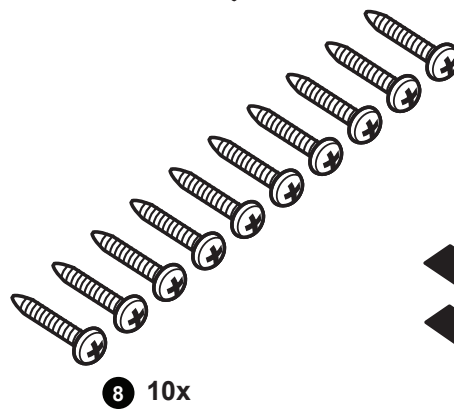

MYGGNETTDØR INSTALLASJONSGUIDE

(Service 123100193 - RAL9010)

(Service 123100191)

(Service 27581)

1

2

3

4

7

4x

8

Med vennlig hilsen oss i

EUROTENTS®