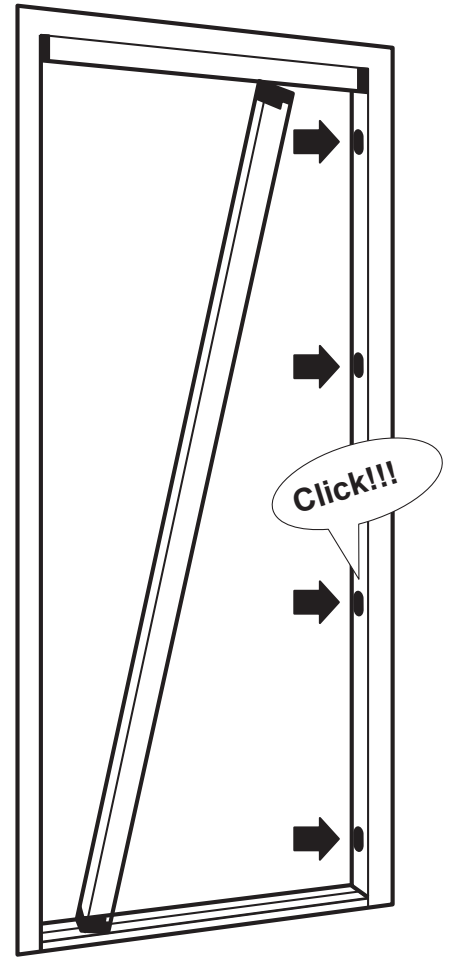

MYGGNETTDØR INSTALLASJONSGUIDE

(Service 123100193 - RAL9010)

(Service 123100191)

(Service 27581)

1

2

3

4

7

4x

8

Med vennlig hilsen oss i

EUROTENTS®