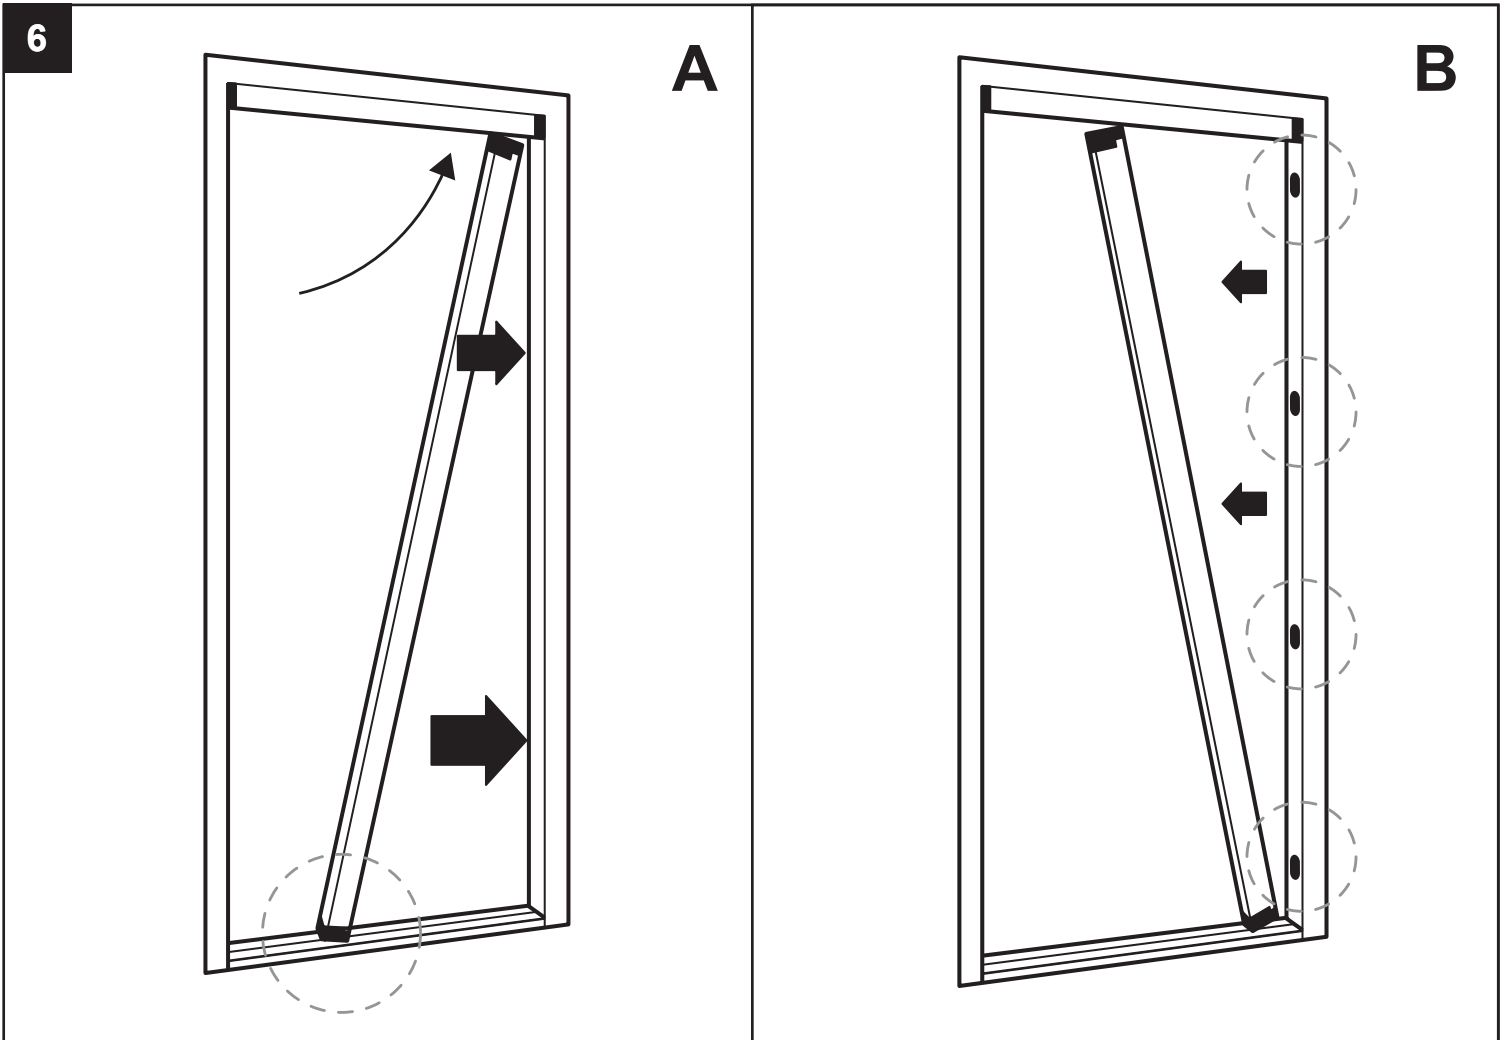

MYGGNETTDØR INSTALLASJONSGUIDE

(Service 123100193 - RAL9010)

(Service 123100191)

(Service 27581)

1

2

3

4

7

4x

8

Med vennlig hilsen oss i

EUROTENTS®