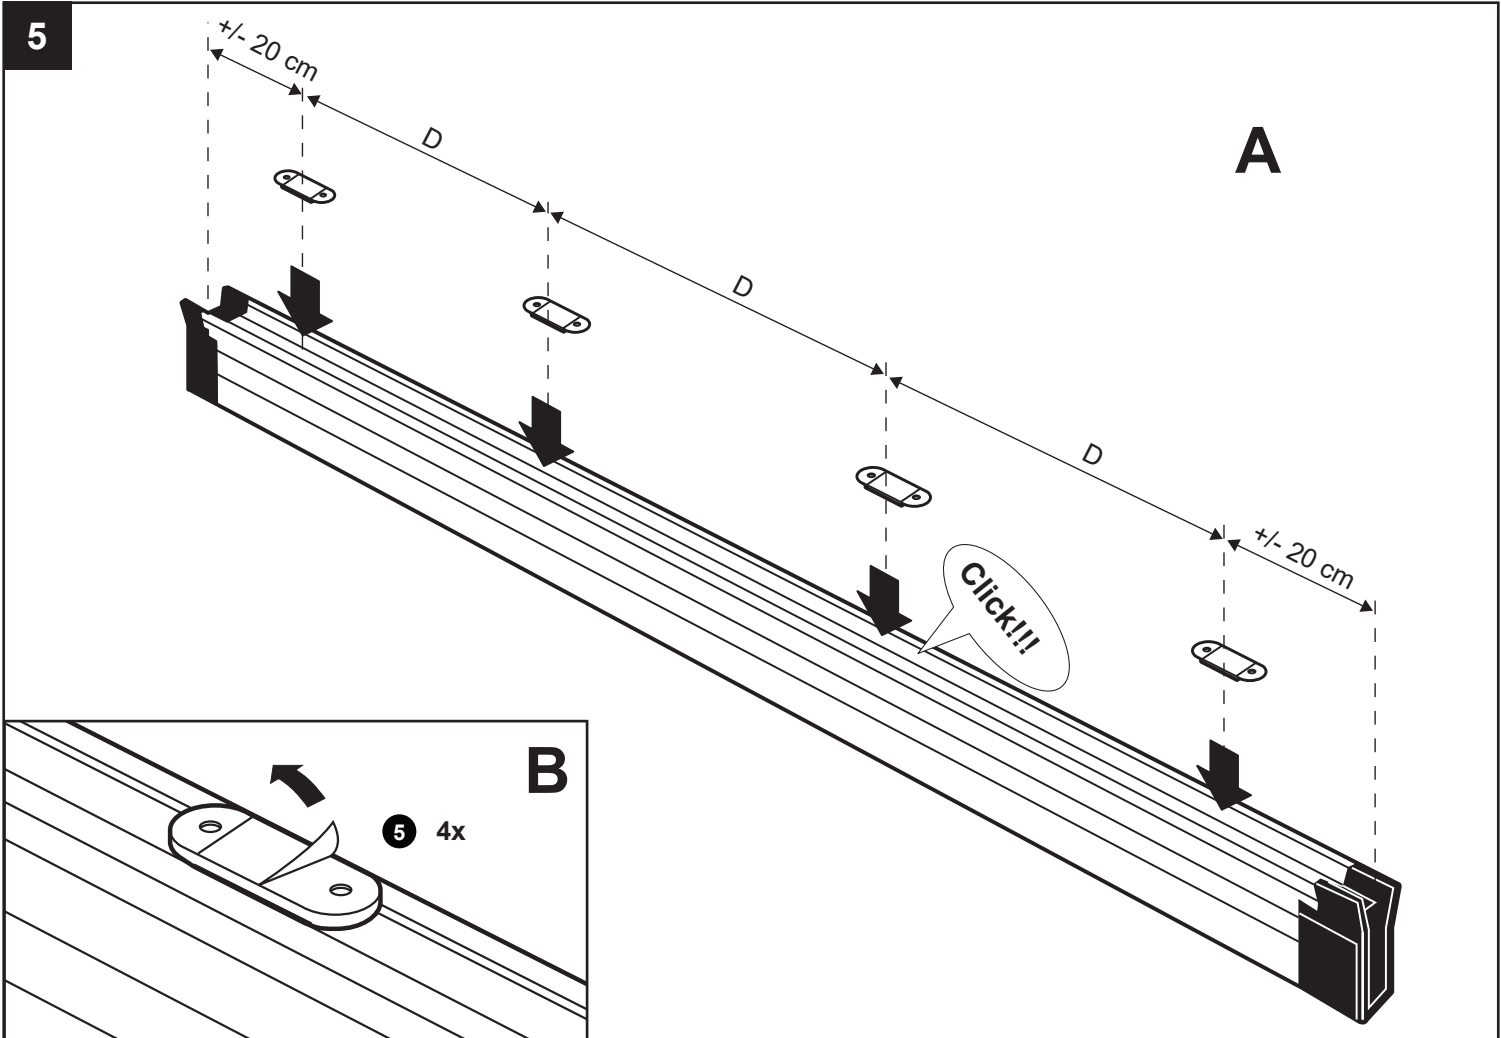

MYGGNETTDØR INSTALLASJONSGUIDE

(Service 123100193 - RAL9010)

(Service 123100191)

(Service 27581)

1

2

3

4

7

4x

8

Med vennlig hilsen oss i

EUROTENTS®