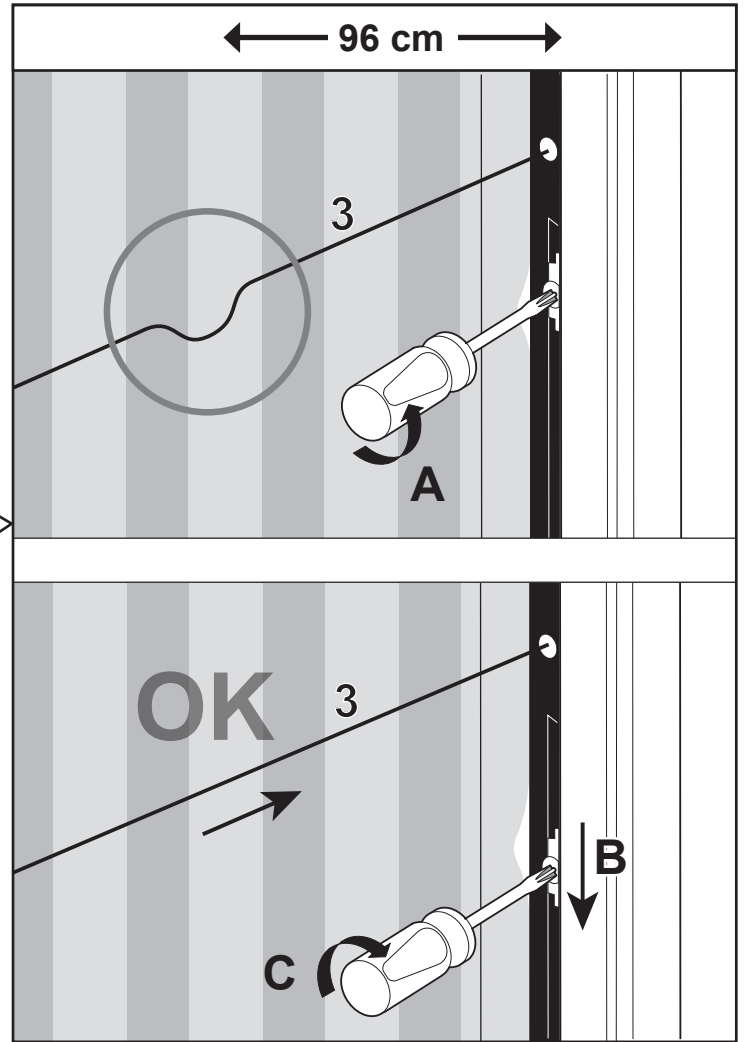

MYGGNETTDØR INSTALLASJONSGUIDE

(Service 123100193 - RAL9010)

(Service 123100191)

(Service 27581)

1

2

3

4

7

4x

8

Med vennlig hilsen oss i

EUROTENTS®