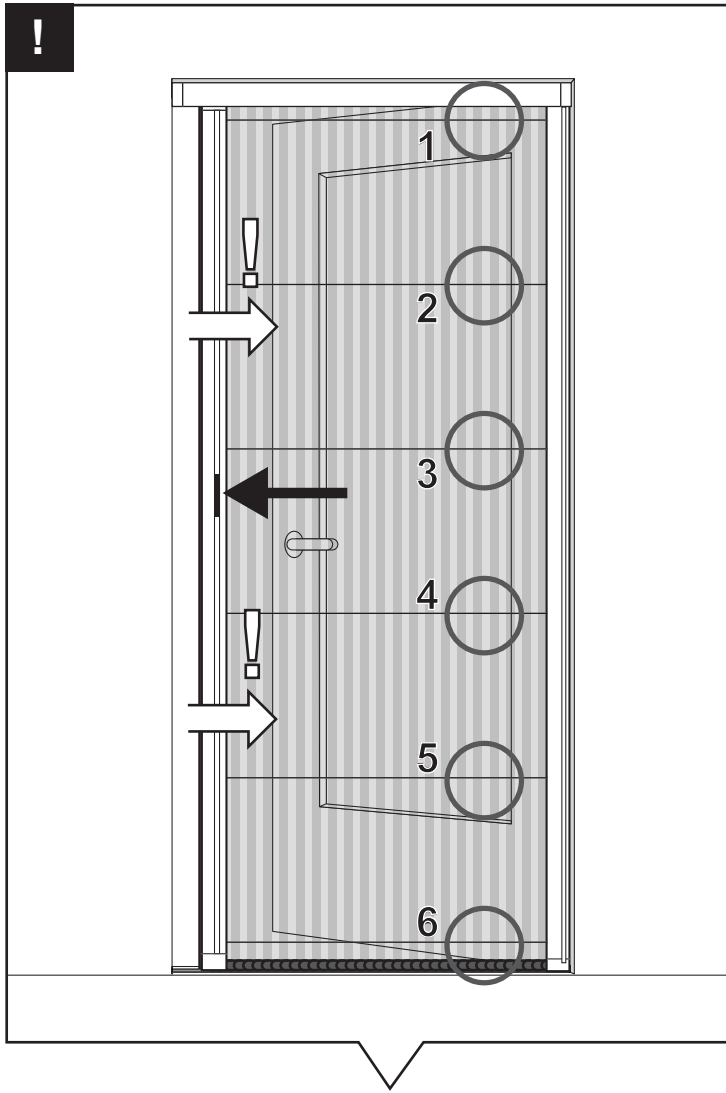

MYGGNETTDØR INSTALLASJONSGUIDE

(Service 123100193 - RAL9010)

(Service 123100191)

(Service 27581)

1

2

3

4

7

4x

8

Med vennlig hilsen oss i

EUROTENTS®