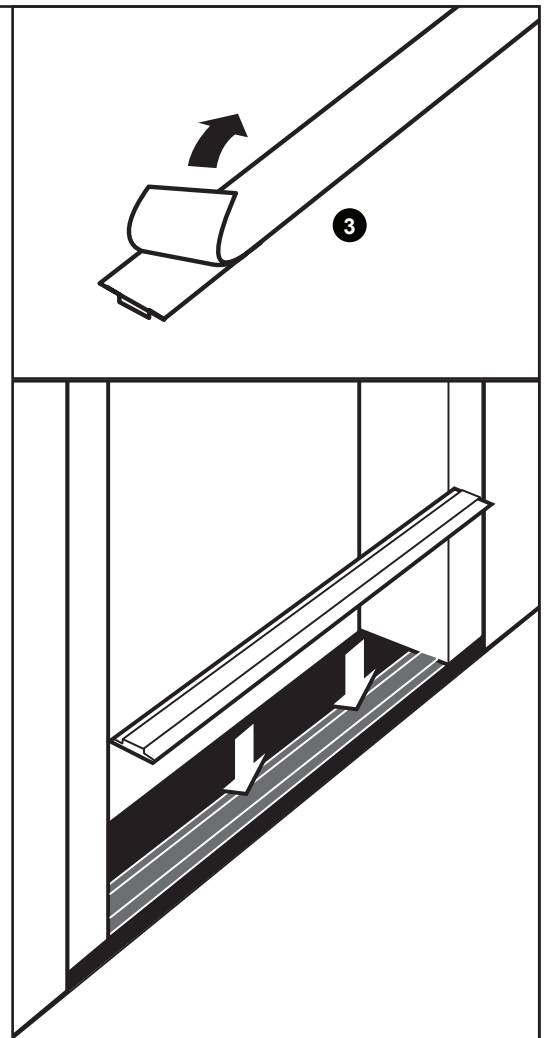

MYGGNETTDØR INSTALLASJONSGUIDE

(Service 123100193 - RAL9010)

(Service 123100191)

(Service 27581)

1

2

3

4

7

4x

8

Med vennlig hilsen oss i

EUROTENTS®