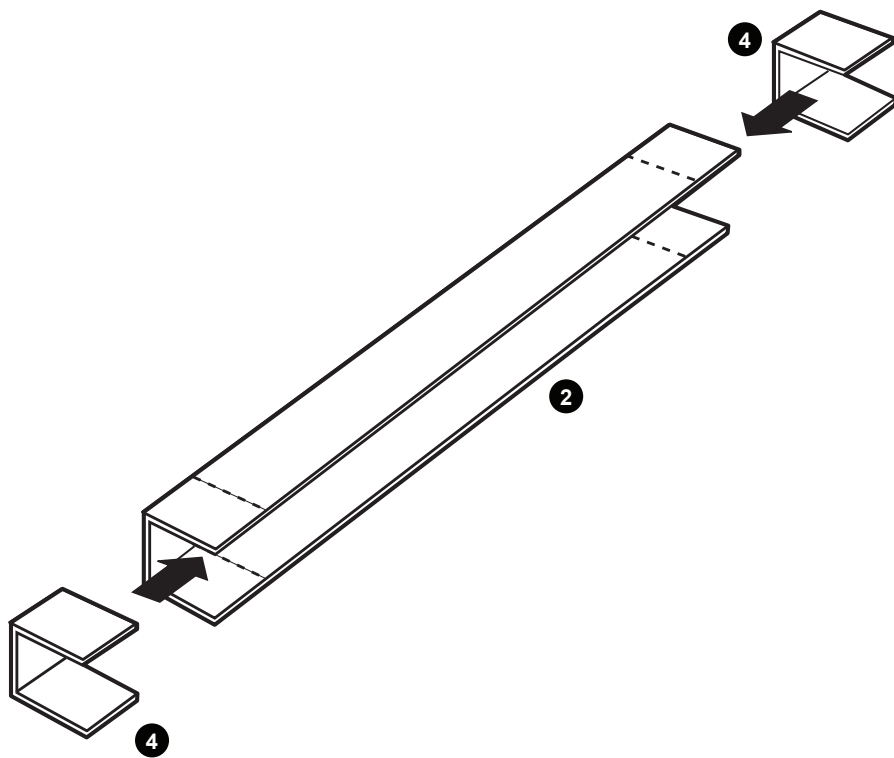

MYGGNETTDØR INSTALLASJONSGUIDE

(Service 123100193 - RAL9010)

(Service 123100191)

(Service 27581)

1

2

3

4

7

4x

8

Med vennlig hilsen oss i

EUROTENTS®