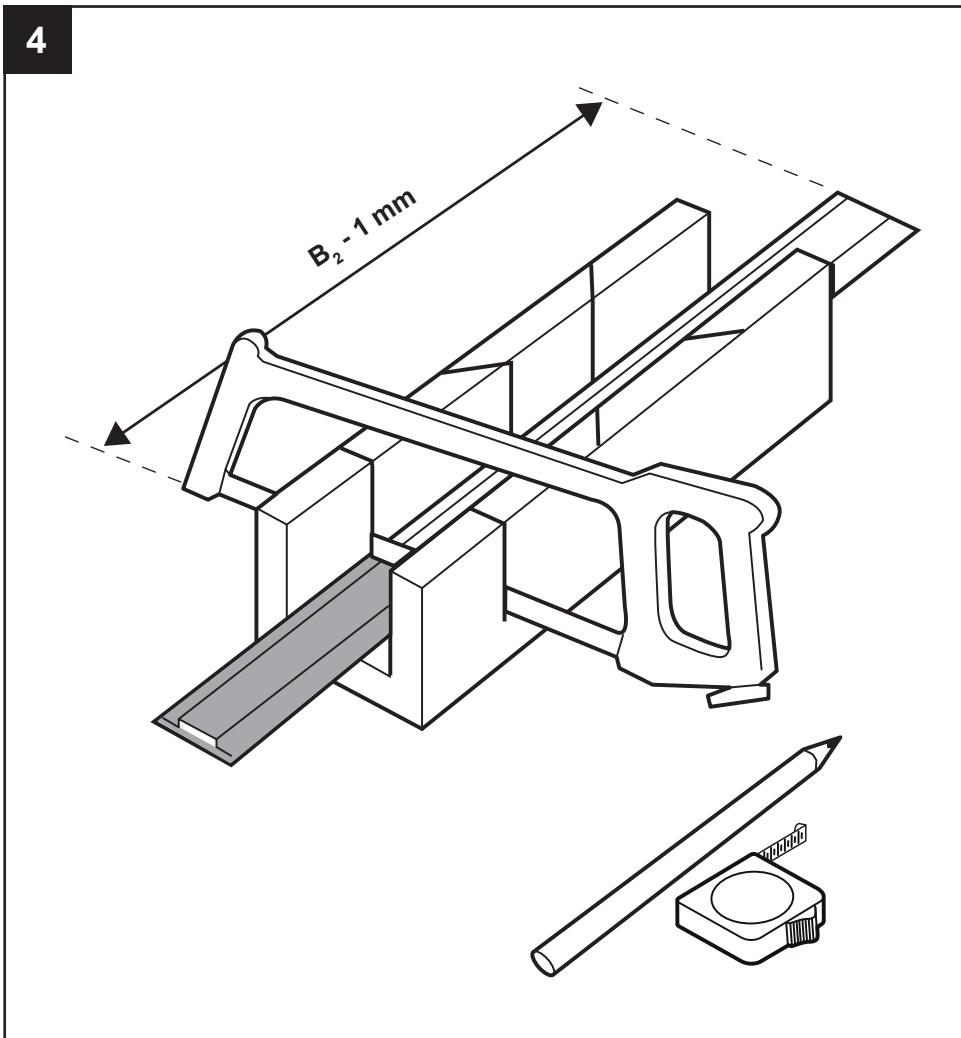

MYGGNETTDØR INSTALLASJONSGUIDE

(Service 123100193 - RAL9010)

(Service 123100191)

(Service 27581)

1

2

3

4

7

4x

8

Med vennlig hilsen oss i

EUROTENTS®