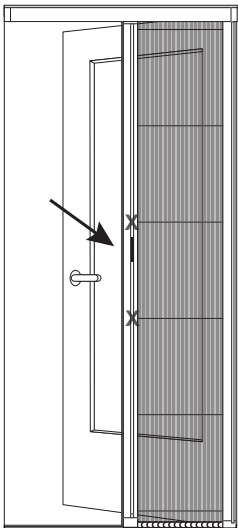

MYGGNETTDØR INSTALLASJONSGUIDE

(Service 123100193 - RAL9010)

(Service 123100191)

(Service 27581)

1

2

3

4

7

4x

8

Med vennlig hilsen oss i

EUROTENTS®