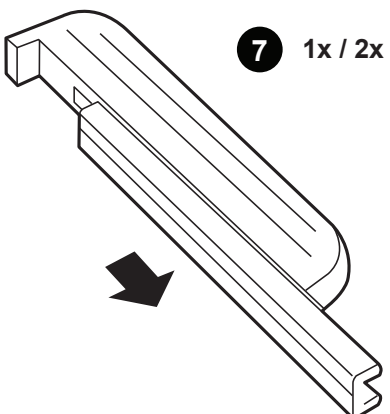

MYGGNETTDØR INSTALLASJONSGUIDE

(Service 123100193 - RAL9010)

(Service 123100191)

(Service 27581)

1

2

3

4

7

4x

8

Med vennlig hilsen oss i

EUROTENTS®